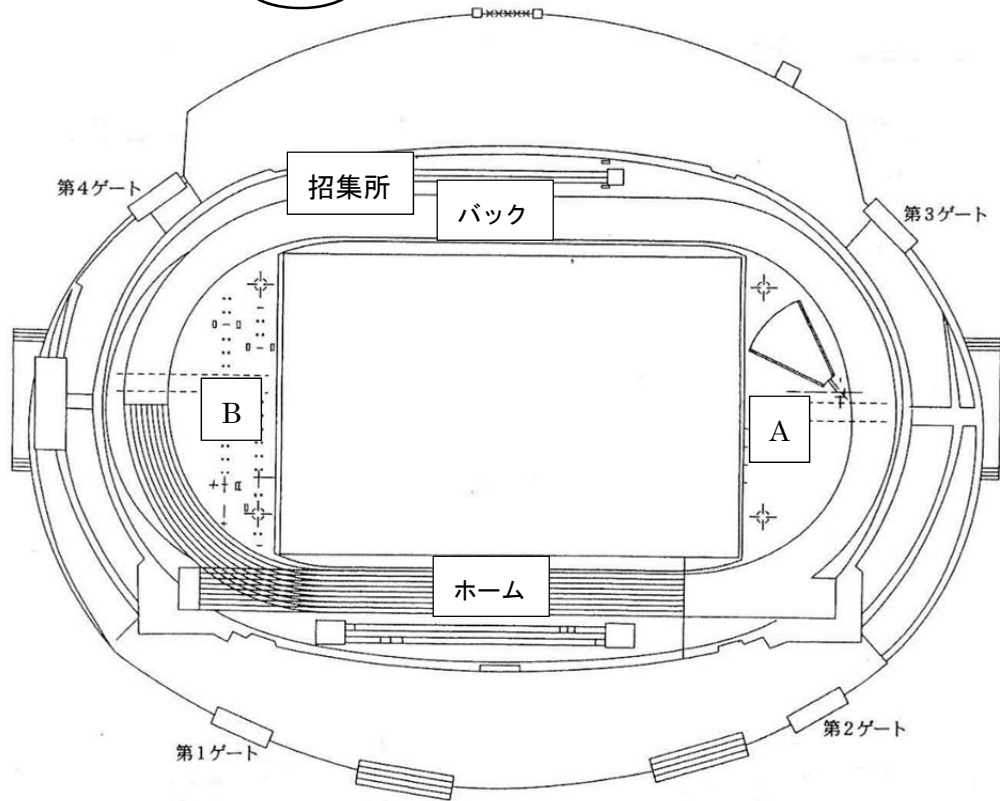

補助
競技場

競技場 1階（ホーム側）

	諸室名
①	陸協本部
②	審判控室
③	会議室
④	表彰控室
⑤	記録センター
⑥	学連本部
⑦	インフォメーション・センター
⑧	医務室
⑨	男子更衣室
⑩	女子更衣室
⑪	検定所（器具庫3）