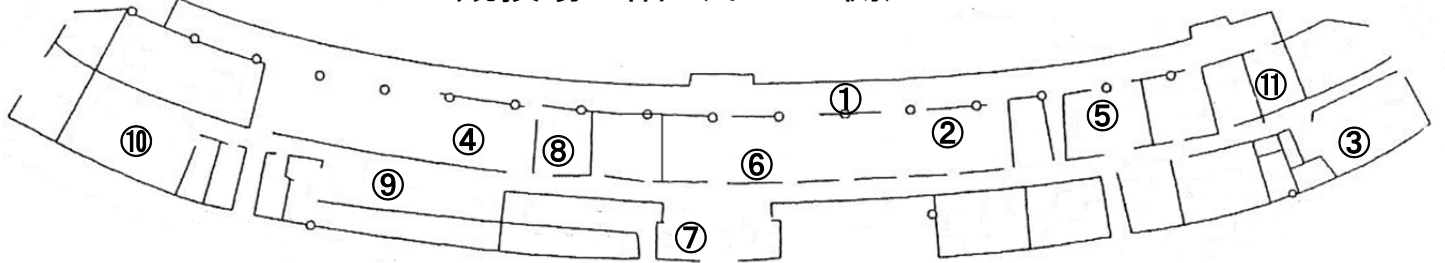

補助
競技場

競技場 1階（ホーム側）

	諸室名
①	陸協本部
②	審判控室
③	会議室
④	表彰控室
⑤	記録センター
⑥	学連本部
⑦	インフォメーション・センター
⑧	医務室
⑨	男子更衣室
⑩	女子更衣室
⑪	検定所（器具庫3）