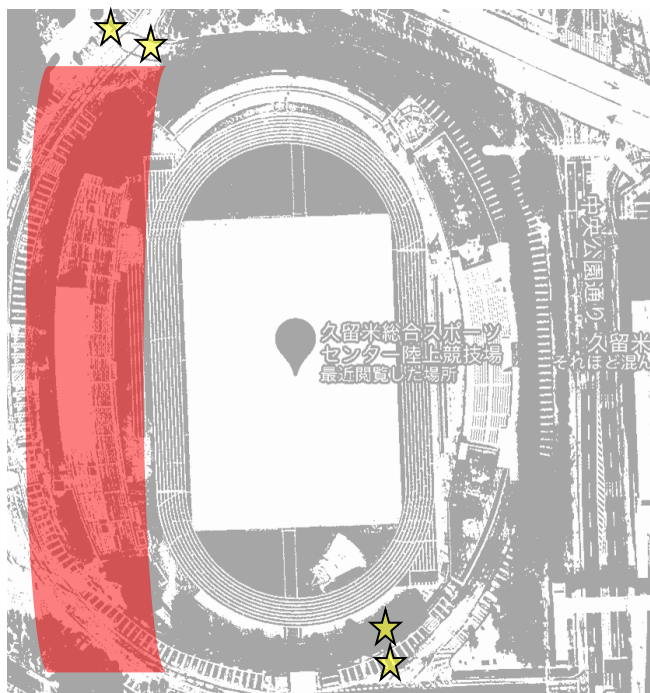

星の部分に補助員が立っていますので補助員の指示に従ってください。

※バス利用の大学は事前申請となっていますので申請していない大学の方は宮の陣駐車場に駐車するようにしてください。

また、競技場内が満車になった場合は、宮の陣駐車場(図2)に駐車してください。

図1

○当日は駐車場が混雑することが予想されますので公共交通機関でのご来場のご協力をお願い申し上げます。

宮の陣橋駐車場(リバーサイドパーク駐車場)住所

〒839-0864